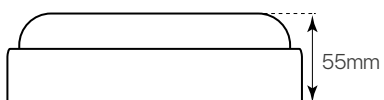

trazo
ficha técnica
datasheet

ref. 5551756

Nombre / Name	Trazo
Referencia / Reference	5551756
Materiales / Materials	PP+PBT
Difusor / Diffuser	PP
Potencia / Power	15W
Temperatura de color / Color temperature	4000K
Flujo luminoso / Luminous flux	1500lm
Dimable / Dimmable	No
Ángulo de apertura / Beam angle	120°
Ángulo de inclinación / Inclination angle	-
IP	65
IK	06
Factor de potencia / Power factor	>0,5
UGR	<22
IRC	>80
Chip	OSRAM
Driver	i-TEC series
Vida media (duración) / Average life	30.000h
Clase energética / Energy class	A+
Aislamiento eléctrico / Electrical isolation	Clase II / Class II
Colores / Colors	Negro / Black
Medida exterior / Product size	195mm x 95mm x 55mm
Medidas de corte / Cutting measurements	-
Tª (ambiente/trabajo) / Tª (environment/work)	-20°C ~ 40°C
Input	AC165V ~ 265V
Output	-
Frecuencia / Frequency	50/60Hz
Peso / Weight	176g
Certificados / Certificates	CE & RoHS
Garantía / Warranty	2 años / 2 years