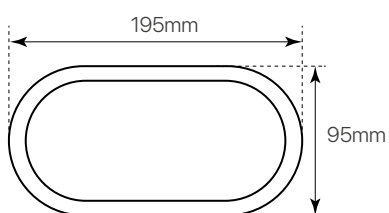

trazo
ficha técnica
datasheet

ref. 5551756

Nombre / Name	Trazo
Referencia / Reference	5551756
Materiales / Materials	PP+PBT
Difusor / Diffuser	PP
Potencia / Power	15W
Temperatura de color / Color temperature	4000K
Flujo luminoso / Luminous flux	1500lm
Dimable / Dimmable	No
Ángulo de apertura / Beam angle	120°
Ángulo de inclinación / Inclination angle	-
IP	65
IK	06
Factor de potencia / Power factor	>0,5
UGR	<22
IRC	>80
Chip	OSRAM
Driver	i-TEC series
Vida media (duración) / Average life	30.000h
Clase energética / Energy class	A+
Aislamiento eléctrico / Electrical isolation	Clase II / Class II
Colores / Colors	Negro / Black
Medida exterior / Product size	195mm x 95mm x 55mm
Medidas de corte / Cutting measurements	-
Tª (ambiente/trabajo) / Tª (environment/work)	-20°C ~ 40°C
Input	AC165V ~ 265V
Output	-
Frecuencia / Frequency	50/60Hz
Peso / Weight	176g
Certificados / Certificates	CE & RoHS
Garantía / Warranty	2 años / 2 years